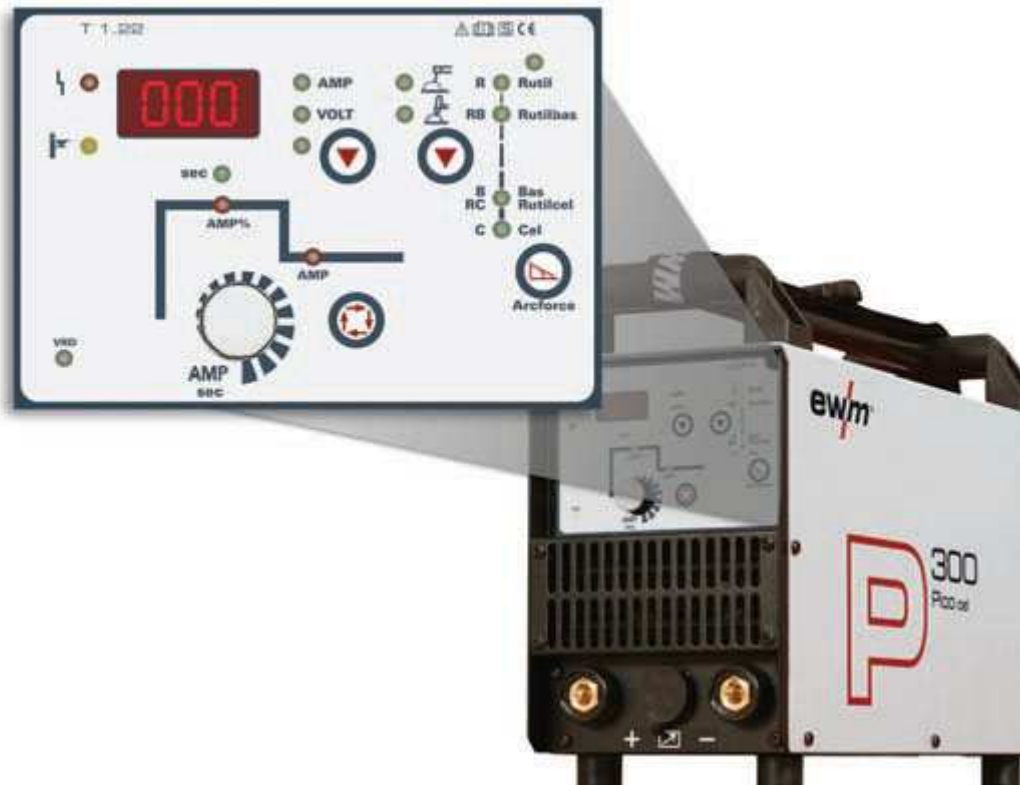

## OVLÁDANIE Pico 300 cel (pws)

### Najjednoduchšia obsluha s maximálnym komfortom

- Samo vysvetľujúci ovládací panel s ovládaním jedným tlačidlom
- Navigácia postupu obsluhy pri nastavovaní parametrov zvarania
- Reprodukovateľné nastavenie všetkých parametrov zvarania na digitálnom displeji